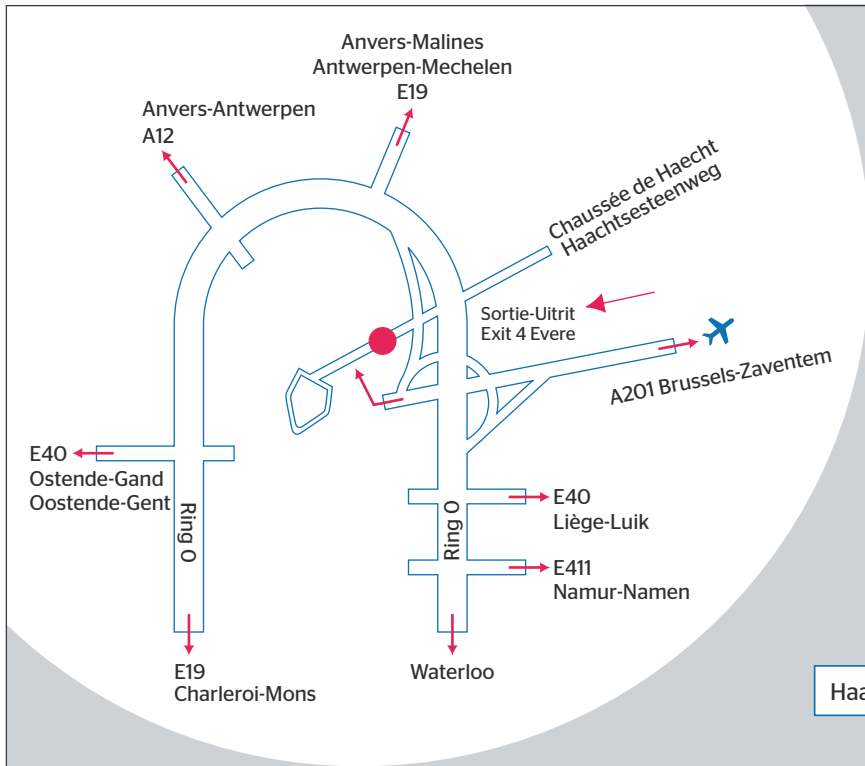

Wegbeschrijving • Plan d'accès • Access map

- Warehouse**
Haachtsesteenweg 1221 chaussée de Haecht
Brussel 1130 Bruxelles - Tel. 02 727 61 11
- Building D/E**
Zweefvliegtuigstraat 6 rue du Planeur
Brussel 1130 Bruxelles - Tel. 02 727 61 11
- Building A/B**
Haachtsesteenweg 1442 chaussée de Haecht
Brussel 1130 Bruxelles - Tel. 02 727 61 11